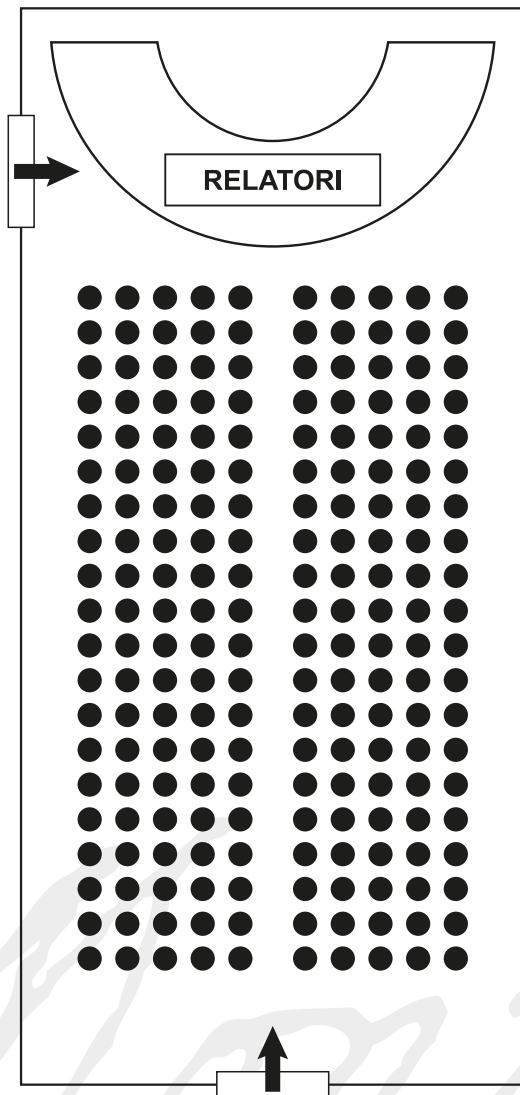

Centro Congressi "CHIESA"

Dimensioni sala: larghezza 6,40 mt, lunghezza 29 mt, altezza 12 mt

Sedie a PLATEA
per 200 persone

FERRO DI CAVALLO
per 45 persone

BANCHI SCUOLA
per 50 persone