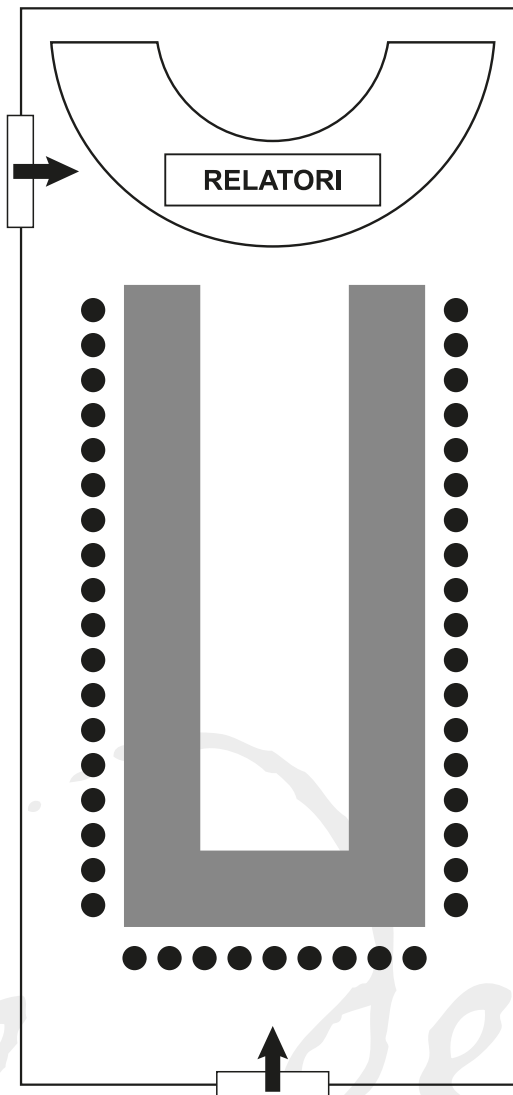

Centro Congressi "CHIESA"

Dimensioni sala: larghezza 6,40 mt, lunghezza 29 mt, altezza 12 mt

Sedie a PLATEA
per 200 persone

FERRO DI CAVALLO
per 45 persone

BANCHI SCUOLA
per 50 persone