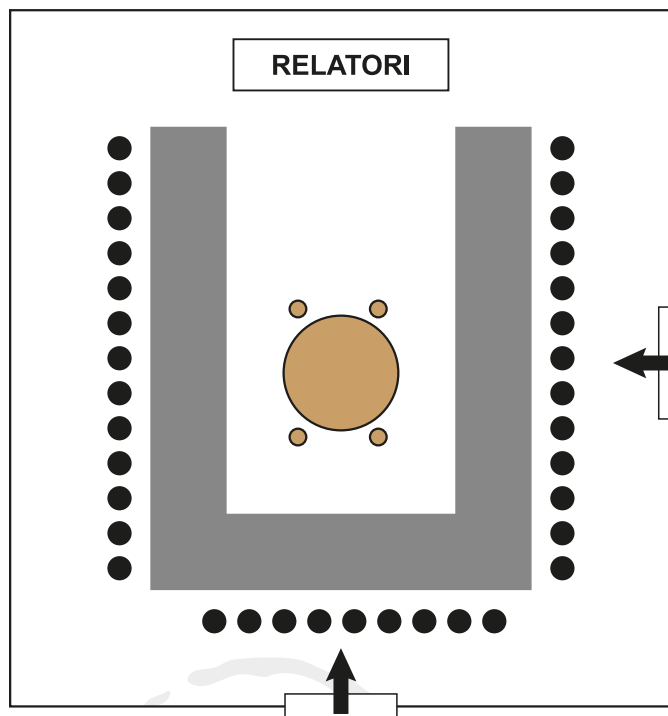

Centro Congressi "CHIOSTRO BAR"

Dimensioni sala: larghezza 12,50 mt, lunghezza 10,80 mt, altezza 4 mt

Sedie a PLATEA
per 60 persone

FERRO DI CAVALLO
per 35 persone

BANCHI SCUOLA
per 40 persone