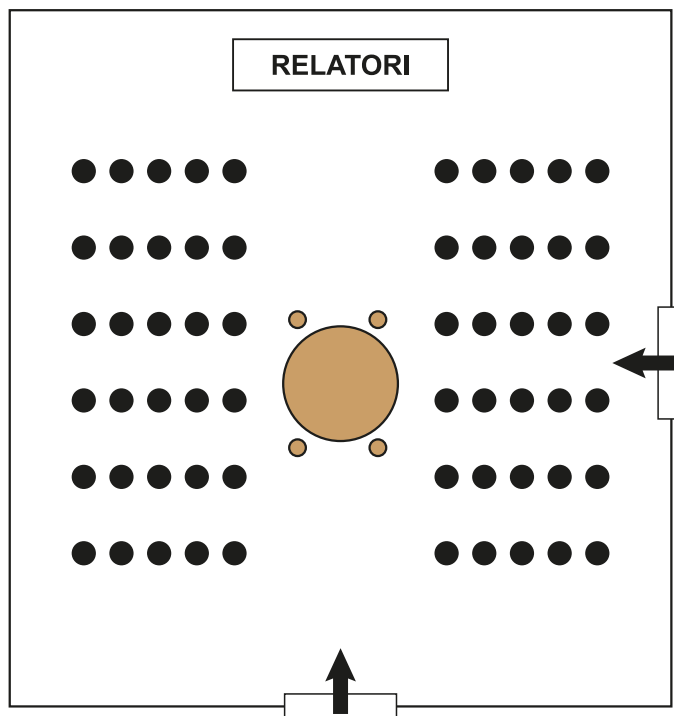

Centro Congressi "CHIOSTRO BAR"

Dimensioni sala: larghezza 12,50 mt, lunghezza 10,80 mt, altezza 4 mt

Sedie a PLATEA
per 60 persone

FERRO DI CAVALLO
per 35 persone

BANCHI SCUOLA
per 40 persone